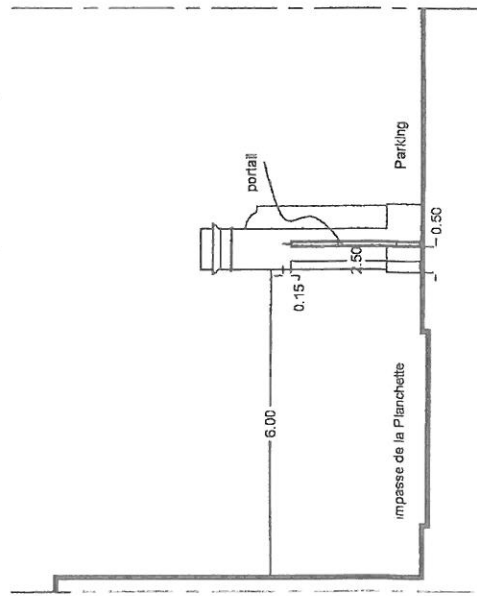

POSE DE PORTAILS METALLIQUES
 1, Impasse de la Planchette
 75003 PARIS
 échelle : 1/100e
 date : 03 janvier 2017

GEORGES MABEIX, ARCHITECTE D.P.L.G., 3, RUE JULES VALLES 75011 PARIS

SCI DE LA PLANCHETTE
 3, impasse de la Planchette
 75003 PARIS

FACADE

COUPE (position ouverte)

COUPE (position fermée)