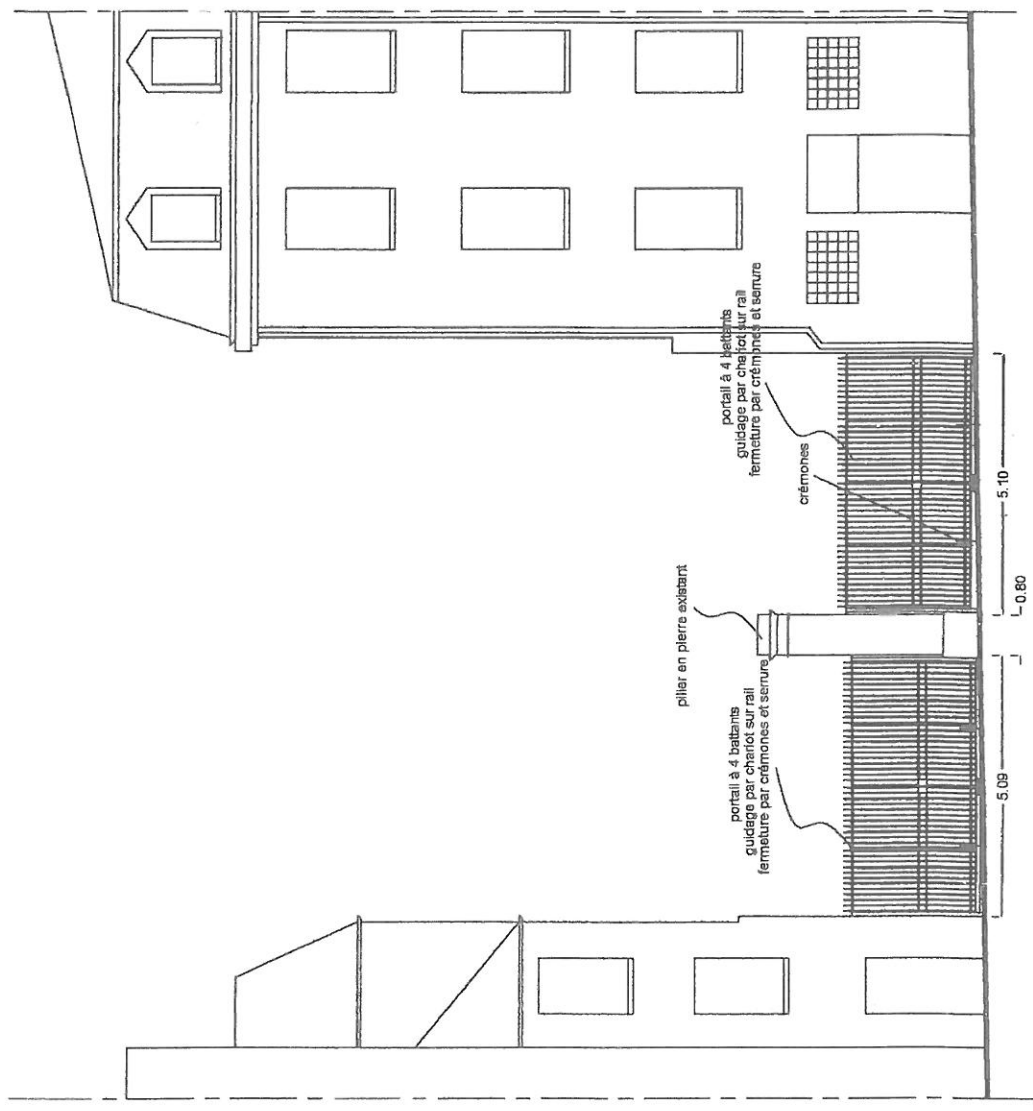

ETAT EXISTANT

ETAT FUTUR

INSERTION DANS LE SITE

SCI DE LA PLANCHETTE
3, impasse de la Planchette
75003 PARIS

POSE DE PORTAILS METALLIQUES
1, Impasse de la Planchette
75003 PARIS

date : 03 janvier 2017

8

DP
6

POSE DE PORTAILS METALLIQUES
 1, Impasse de la Planchette
 75003 PARIS
 échelle : 1/100e
 date : 03 janvier 2017

GEORGES MABEIX, ARCHITECTE D.P.L.G., 3, RUE JULES VALLES 75011 PARIS

SCI DE LA PLANCHETTE
 3, impasse de la Planchette
 75003 PARIS

FACADE

COUPE (position ouverte)

COUPE (position fermée)