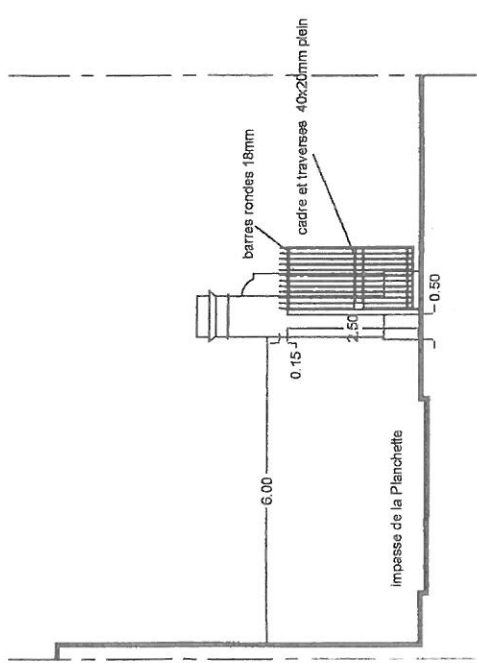

COUPE (position ouverte)